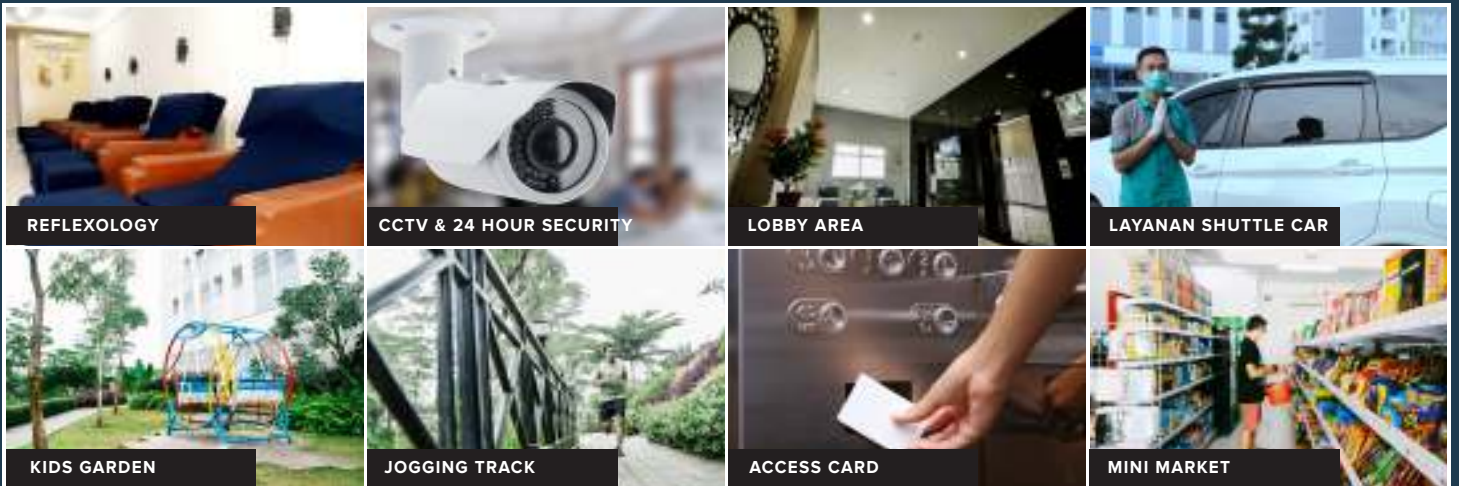

Fasilitas Hunian

PHONE & WHATSAPP
+622186862000
 Marketing Office Gunung Putri
 Jl. Mercedes Benz No. 257
 Gunung Putri, Bogor,
 Indonesia 16964
www.gunungputri.co.id

5 Menit
 Menuju Klinik
 Kesehatan

15 Menit
 Menuju Taman
 Buah Mekarsari